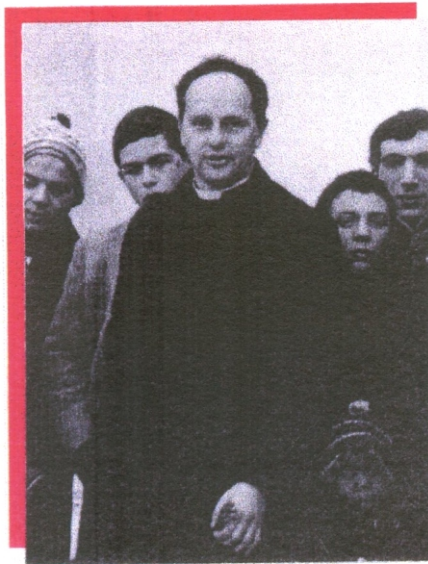

Scuola media "Don Milani" S. Elia

con il patrocinio di
Presidenza Giunta Regionale
Comune di Cagliari - Assessorato Pubblica Istruzione
Fondazione Banco di Sardegna

XXX Anniversario morte di "Don Milani"

Cagliari
Sabato 17 Maggio 1997
Oratorio Parrocchiale S. Elia

PROGRAMMA

Rappresentazione teatrale: *"Don Milani e il suo tempo"*

Soggetto di: **Prof.ssa Maria Porcu** e III C Scuola media "Don Milani"
Sceneggiatura: **Prof. Enrico Ruffino** e **Prof. Mario Murru**

Interpreti: **Mura Claudio** (Don Milani) - **Pes Jonathan** (L'operaio)
Marras Daniele (L'operaio) - **Gerina Denesio** (L'operaio)
Tassi Emanuela (La Professoressa) -
Sanna Francesca (La Professoressa)

Gli alunni di Don Milani:
Lilliu Salvatore - **Lucio Oscar** - **Mancosu Emanuele**
Nieddu Michela - **Salis Natascia** - **Tesio Alessandro**

Regia: **Maria Porcu**

Gemellaggio tra gli alunni delle classi III C della scuola media 'Don Milani' di Cagliari e III G della scuola media di Vicchio (FI)

Saluti:

Prof. Nicolò Buzzo (Preside scuola media S. Elia)
Dott. Guglielmo Aru (Presidente Circoscrizione S. Elia)

Dibattito

*"Don Milani: attualità di una idea,
di una esperienza, di un messaggio"*

Introduzione :

Prof.ssa Maria Porcu
(docente materie letterarie scuola media S. Elia)

Partecipano:

Dott. Gianni Filippini
(Assessore alla Cultura del Comune di Cagliari)

Don Vasco Paradisi
(già parroco di S. Elia)
Carotti Guido
(alunno della scuola di 'Barbiana')

Fabbiani Mileno
(alunno della scuola di 'Barbiana')